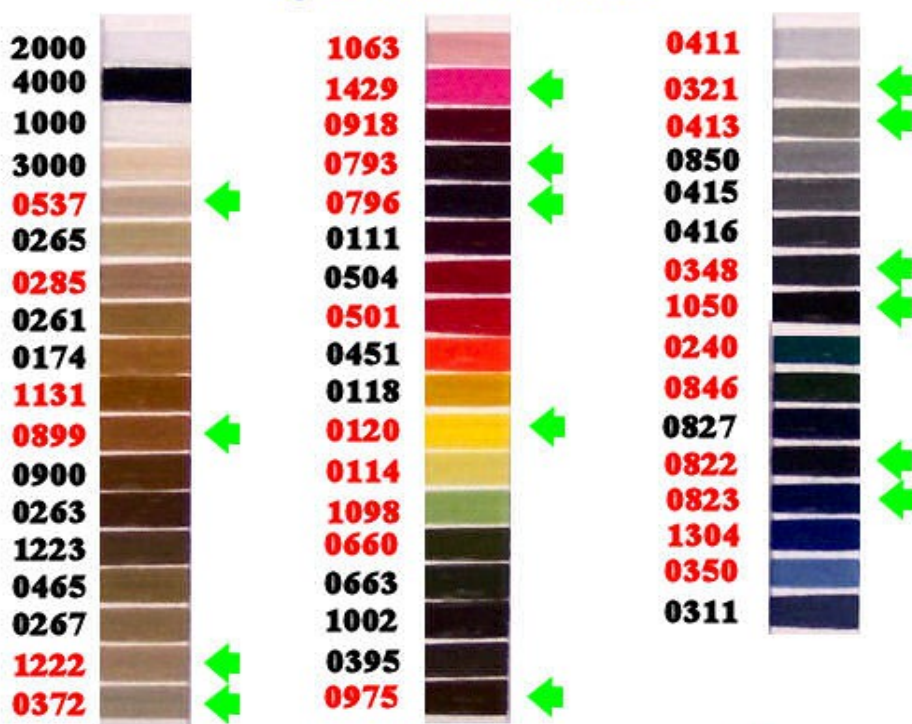

# EXTRA STERK GAREN

100% POLYESTER - dikte 36

opmaak: 30m of 125m klossen

nieuwe kleuren zijn met  
rode kleurnummers aangegeven

kleuren met een ←  
zijn niet verkrijgbaar op 125m klossen