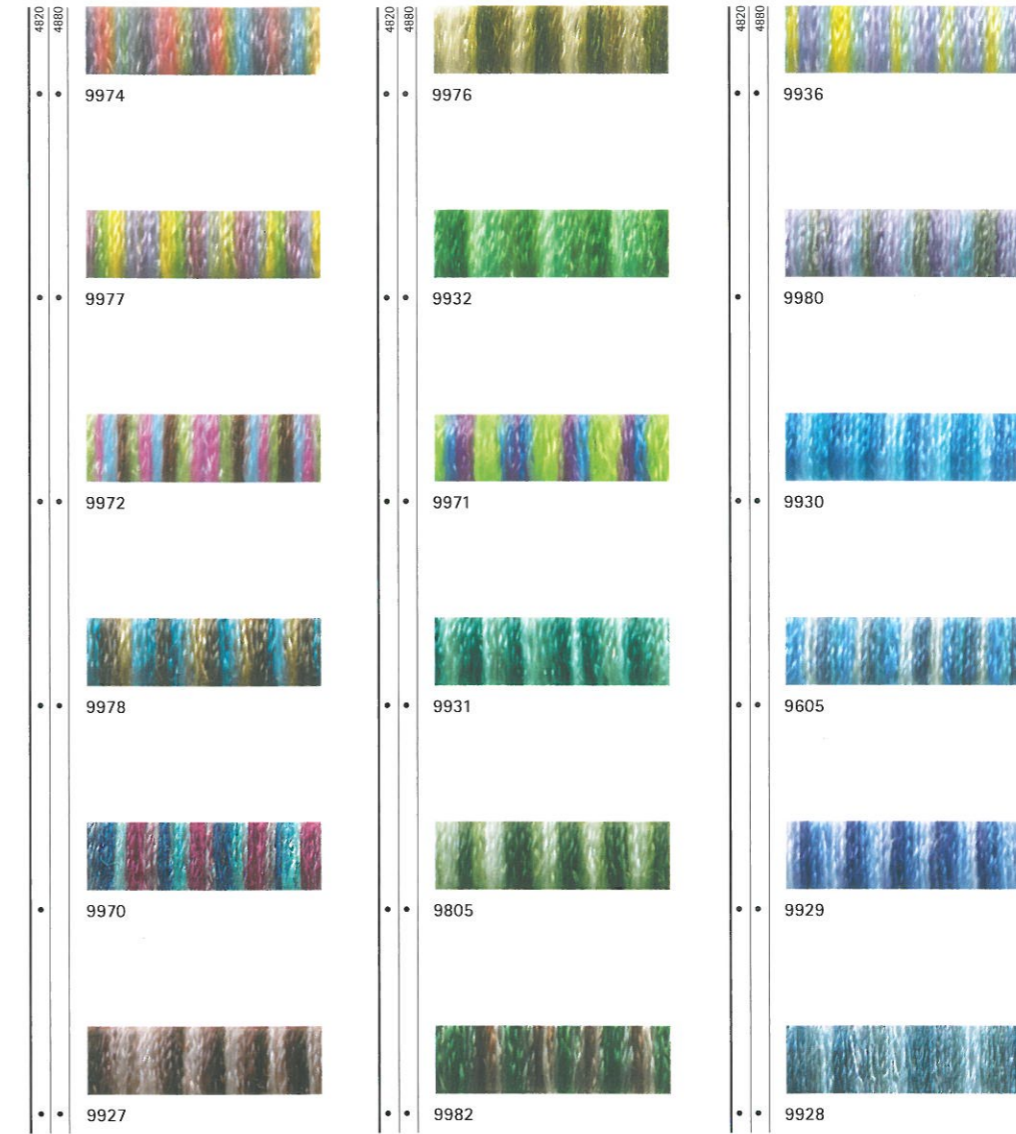

Mettler Poly Sheen Multi®

(100 % Trilobal Polyester)

Mettler Poly Sheen Multi®

(100 % Trilobal Polyester)

Artikel Nr. 4820 No. 40 200 m/220 yds

Artikel Nr. 4880 No. 40 800 m/875 yds