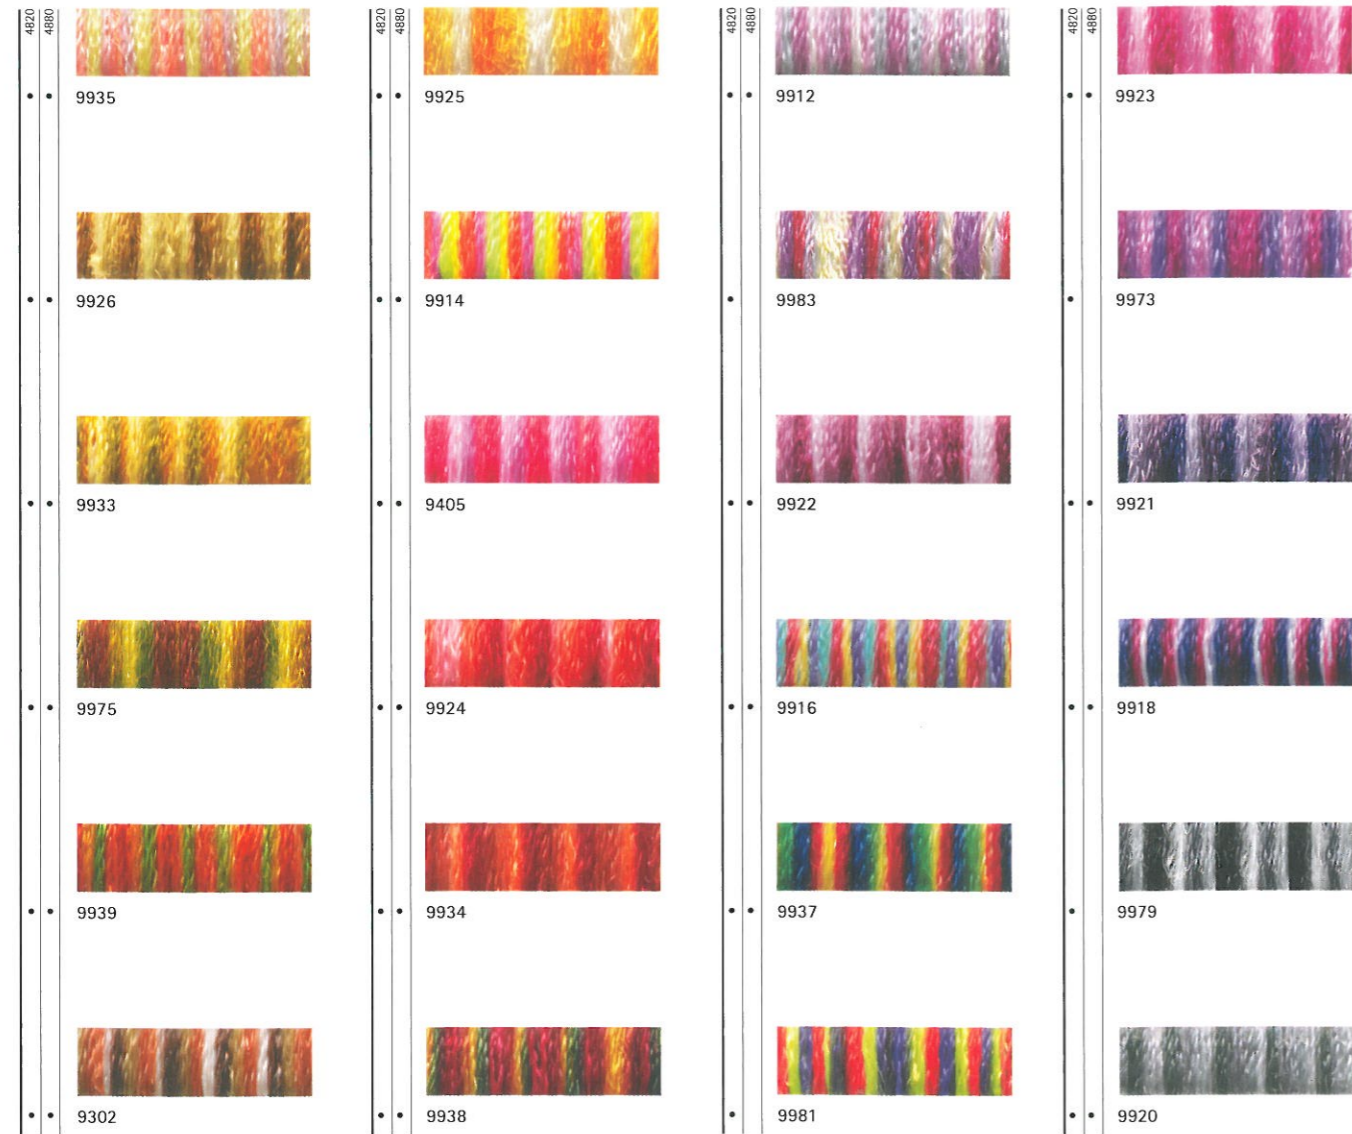

Mettler Poly Sheen Multi®

(100 % Trilobal Polyester)

Mettler Poly Sheen Multi®

(100 % Trilobal Polyester)

Artikel Nr. 4820 No. 40 200 m/220 yds

Artikel Nr. 4880 No. 40 800 m/875 yds